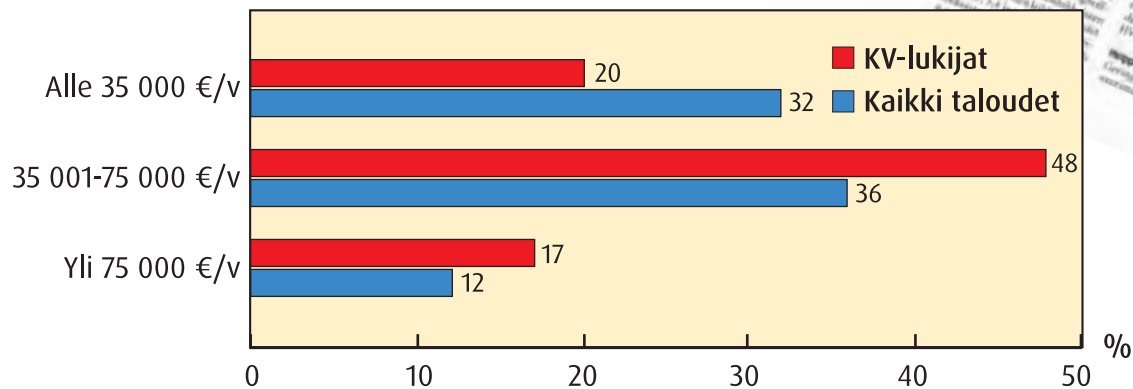

# Talouden bruttotulot euroa / vuosi

Lähde: KMT Lukija 2009

Tulotaso antaa mahdollisuudet kuluttamiseen.

## Kolmilohkoinen taittuva pöytä

Kun paimurin leikkupöydän leveys ylittää neljä metriä, niin viittoaji alkaa tuottaa vaikeuksia. Pienillä pelloilla koppuu leveys ja yleisillä teilla liikenteen joukosta koppuu leveys ja yleisillä teilla kulkuvälineet on ratkaistava joko pöydän leveyden taittavalla pöydällä.